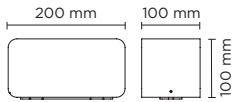

WALLBOX

MINI ONE SIDE LIGHT

MINI UP&DOWN LIGHT

403201
HP 01

403205
HP 02

403202
SYMMETRIC 01

403206
SYMMETRIC 02

403202
ASYMMETRIC 01