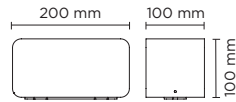

WALLBOX

MINI ONE SIDE LIGHT

MINI UP&DOWN LIGHT

403201
HP 01

403205
HP 02

403202
SYMMETRIC 01

403206
SYMMETRIC 02

403202
ASYMMETRIC 01